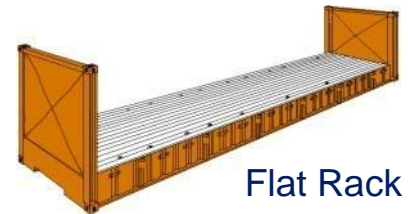

Cargo Agent

SHIPPING CONTAINERS	INSIDE LENGHT	INSIDE WIDTH	INSIDE HEIGHT	DOOR WIDTH	DOOR HEIGHT	CAPACITY	TARE WEIGHT	MAX CARGO
	LUNGHEZZA INTERNA	LARGHEZZA INTERNA	ALTEZZA INTERNA	LARGHEZZA PORTA	ALTEZZA PORTA	VOLUME	PESO TARA	MASSIMO CARICABILE
STANDARD 20'	5,900 m	2,350 m	2,393 m	2,342 m	2,280 m	33,20 mc	2230 kg	21.770 kg
STANDARD 40'	12,036 m	2,350 m	2,392 m	2,340 m	2,280 m	67,70 mc	3700 kg	26.780 kg
UPGRADED 20'	5,900 m	2,311 m	2,262 m	2,286 m	2,280 m	32,63 mc	2200 kg	21.800 kg
HIGH CUBE 40'	12,036 m	2,350 m	2,697 m	2,338 m	2,585 m	76,30 mc	3970 kg	26.510 kg
REEFER 20'	5,425 m	2,275 m	2,260 m	2,258 m	2,216 m	28,30 mc	3289 kg	22.111 kg
REEFER 40'	11,493 m	2,270 m	2,197 m	2,282 m	2,155 m	57,80 mc	4360 kg	26.120 kg
OPEN TOP 20'	5,894 m	2,311 m	2,354 m	2,286 m	2,184 m	32,23 mc	2250 kg	21.600 kg
OPEN TOP 40'	12,028 m	2,350 m	2,345 m	2,341 m	2,274 m	65,50 mc	3850 kg	26.630 kg
FLAT RACK 20'	5,620 m	2,200 m	2,233 m	-	-	-	2530 kg	21.470 kg
FLAT RACK 40'	12,080 m	2,438 m	2,103 m	-	-	-	5480 kg	25.000 kg

Standard

Open Top

Flat Rack

Le dimensioni e le caratteristiche descritte in questa tabella sono puramente indicative. Ogni Compagnia Marittima o Società di Trasporto può disporre di container con misure leggermente diverse. ITX Cargo Srl non ha alcuna responsabilità riguardo la mancata corrispondenza tra quanto indicato e le reali dimensioni e/o le caratteristiche del Vostro container